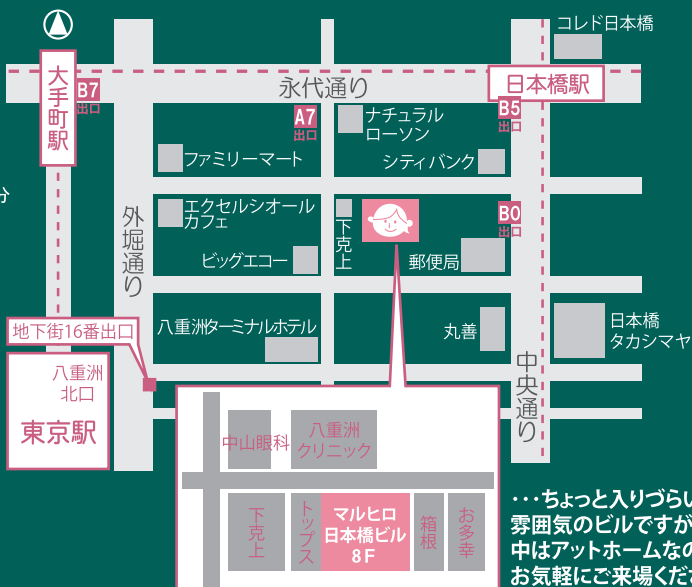

◆黒板のトリセツ

黒板のメンテナンス方法や、あると便利なグッズなど
日々の使い方がちょっと豊かになる情報をお届けします。

◆街角黒板スナップ

街にあるオシャレな黒板をご紹介！
ぜひ参考にしてみてください。

◆カウンターでちょっと休憩

展示ブース内にあるカウンターでは
コーヒーを飲みながら、本を読んだり
POP作りなどを楽しんでいただけます。

イベントの最新情報は
カンバン女子フェイスブックから！

[facebook.com/kanbanj](https://www.facebook.com/kanbanj)

※内容は変更になる場合がございます。

【開催場所】

FIRST 東京八重洲ショールーム

東京都中央区日本橋2-2-2 マルヒロ日本橋ビル8F
TEL:03-3510-9175 ✉tokyosr@first-sp.com

- ・「東京駅」下車 八重洲北口より徒歩4分
- ・東京メトロ銀座線/東西線/都営浅草線「日本橋駅」下車 A7・B0・B5番出口より徒歩1分
- ・東京メトロ丸の内線/半蔵門線/千代田線「大手町駅」下車 B7番出口より徒歩5分